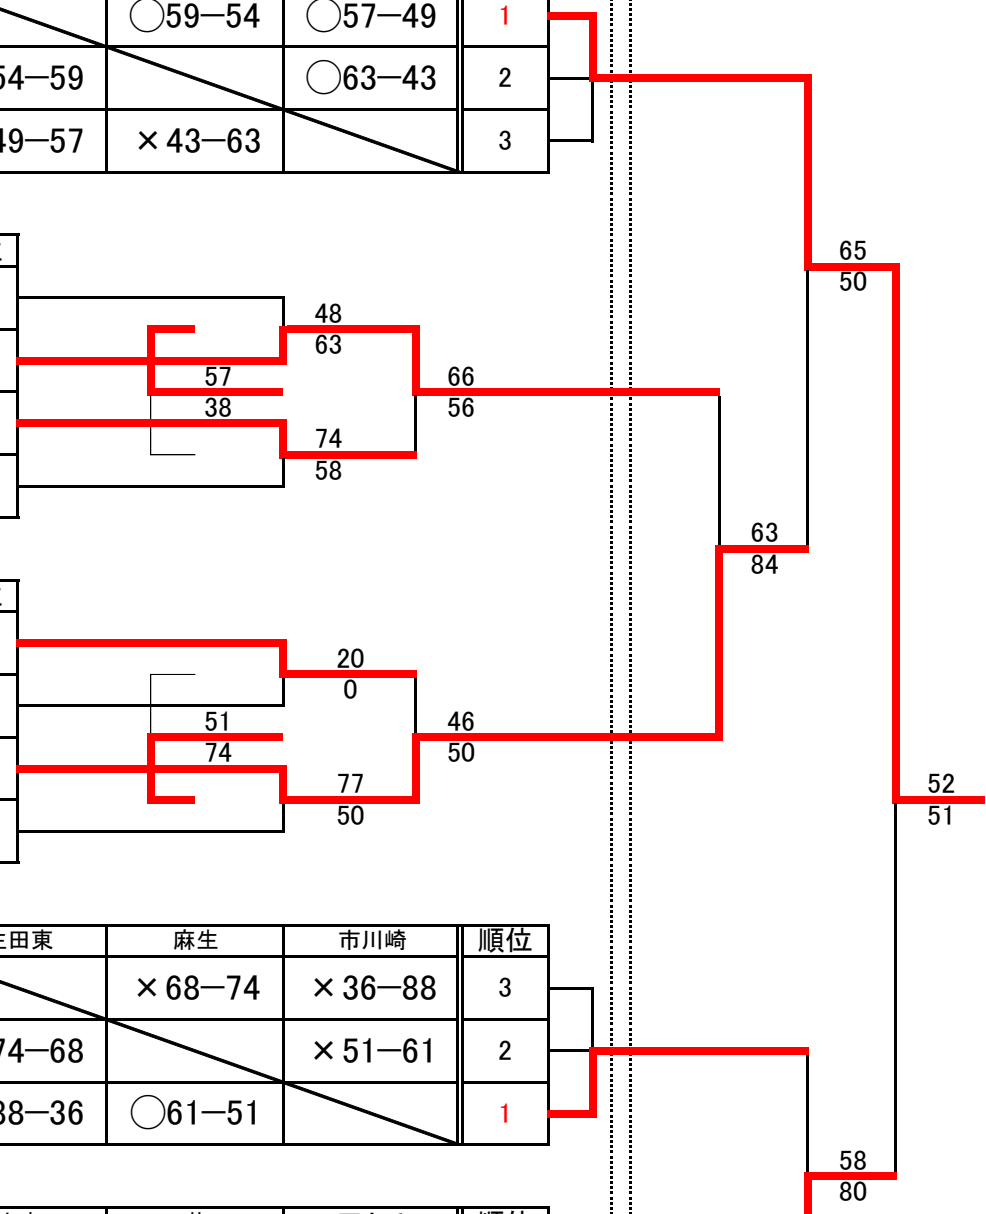

令和6年度 川崎地区高体連バスケットボール第二大会 男子

予選リーグ

決勝トーナメント

A ブロック		市橋	川崎北	市高津	順位
1	市橋		○59-54	○57-49	1
2	川崎北	×54-59		○63-43	2
3	市高津	×49-57	×43-63		3

B ブロック		順位
4	生田	3
5	住吉	1
6	向の岡工業	2
7	合同A	4

C ブロック		順位
8	多摩	2
9	川崎工科	4
10	新城	1
11	県川崎	3

D ブロック		生田東	麻生	市川崎	順位
12	生田東		×68-74	×36-88	3
13	麻生	○74-68		×51-61	2
14	市川崎	○88-36	○61-51		1

E ブロック		市幸	菅	百合丘	順位
15	市幸		○54-51	×26-70	2
16	菅	×51-54		×45-62	3
17	百合丘	○70-26	○62-45		1

合同A: 大師・市総合科学

令和6年度 川崎地区高体連バスケットボール第二大会 女子